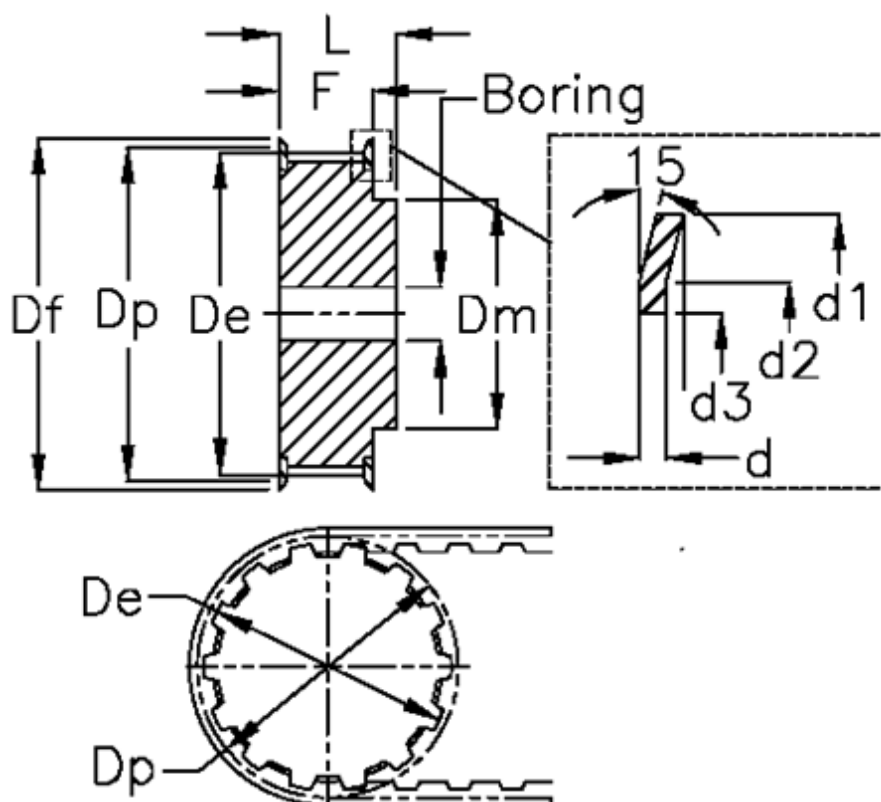

Varenummer: 60415221025  
 Beskrivelse: Tandremskive 21 AT5 25/2

## Mål

d = 1	F = 15
d1 = 44	Flangetype = F17
d2 = 40.5	Forboring = 6
d3 = 32.5	L = 21
De = 38.6	Rembredde = - 10 mm
Df = 44	Tandantal = 25
Dm = 26	Type = AT5
Dp = 39.8	V•gt = 0.058